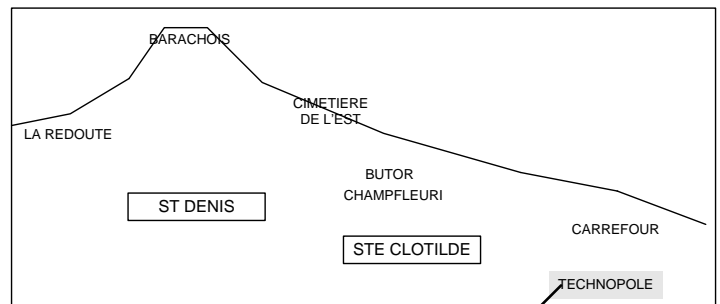

Concepteur du Service

CMSUITE.FR

Une fois sur place, si vous peinez à trouver notre entrée, suivez le fléchage « Vitalis » nous sommes sur le même palier !

Plan d'accès à nos locaux

Les **locaux d'Albione** se situent à la Technopole de la Réunion, à proximité du pont métallique de la Rivière des Pluies.

Suivez le guide !!

Si vous avez des questions, contactez directement :

☎ GSM : **0692 613 353** ou **0692 774 382**

☎ Standard Albione : **0262 920 921**.

GÉRER

FORMER

PILOTER

OPTIMISER

Accès à nos bureaux une fois sur place (Rue Henri Cornu N°7)

Un portillon d'accès à nos locaux est situé au niveau des boîtes aux lettres.

Descendez les quelques marches puis empruntez le couloir en face de vous, puis à droite **sans changer d'étage**.

Notre entrée est sur le même palier que Vitalis.